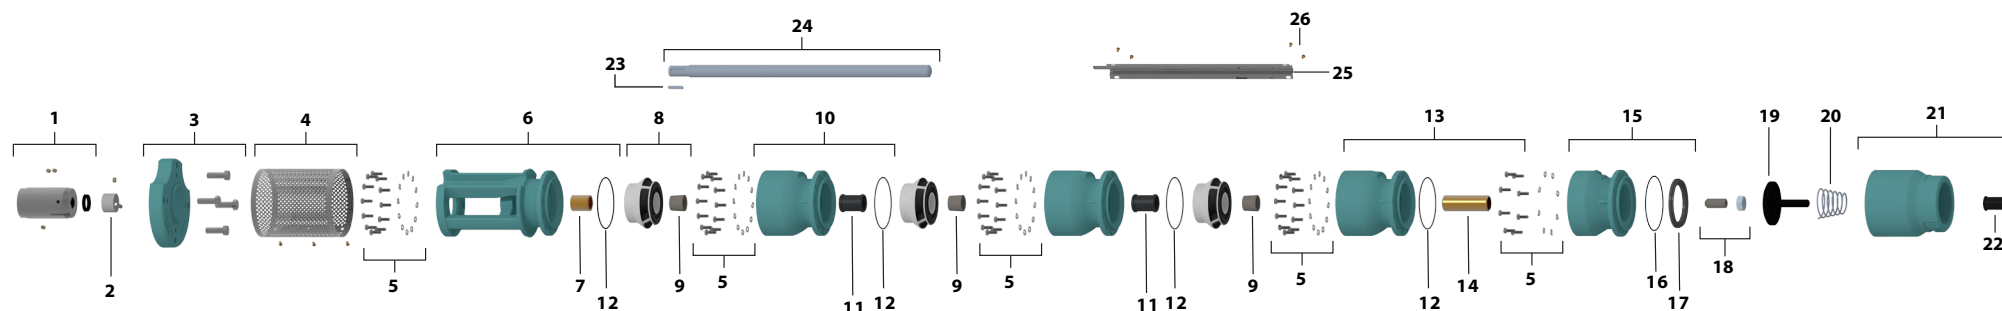

Lista de Peças

6STS60-6STS75

Item	Código do componente	Descrição	Composição do Kit	Quant. de peças utilizadas no produto	Quant. de peças contidas em cada embalagem	Observações
1	10000020462A	Kit Acoplamento Bombeador 6STS S600C	Acoplamento Bombeador 6STS MT 6"	1	1	Componente utilizado para os motores das séries 600C.
			Anel V-ring VA-25	1	1	
		Parafuso INOX 303/304 5/16"X3/8"	3	3		
	10000022356A	Kit Acoplamento Bombeador 6STS S800	Acoplamento Bombeador 6STS MT 8"	1	1	Componente utilizado para os motores da série 800.
	Anel V-ring VA-25		1	1		
	Parafuso INOX 303/304 5/16"X3/8"	2	2			
2	87579812772A	Kit Sino Afastador Areia 6STS	Sino Afastador Areia 6STS	1	1	
	Parafuso INOX 303/304 5/16"X3/8"		2	2		
3	10000021363A	Adaptador 6STS MT8"	Adaptador 6STS 8"	1	1	Componente utilizado para os motores da série 800.
			Parafuso INOX 303/304 CCS 1/2"X1.1/2"X12 FPP	4	4	
4	10000022573A	Kit Crivo Bombeador 6STS	Crivo Bombeador 6STS	1	1	
			Parafuso INOX 1/2"X1.1/2"	3	3	
5	87579812771A	Kit Parafuso e Arruela	Parafuso INOX 303/304 CCS 1/4"-20 X 0.875	**	4	**Quantidade de acordo com o número de estágios do produto.
			Arruela de Pressão INOX 303/304 1/4"	**	4	
6	10000021878A	Kit Corpo Sucção 6STS60	Corpo de Sucção 6STS60	1	1	-
			Bucha Mancal Inferior 6STS	1	1	
		Anel O-ring 113.97x2.62 mm	1	1		
	10000021879A	Kit Corpo Sucção 6STS75	Corpo de Sucção 6STS75	1	1	-
Bucha Mancal Inferior 6STS	1		1			
	Anel O-ring 113.97x2.62 mm	1	1			
7	10000021864A	Bucha Mancal Inferior 6STS	Bucha Mancal Inferior 6STS	1	1	-
8	87579812775A	Kit Rotor Bombeador 6STS60	Rotor Bombeador 6STS60-A	**	1	-
			Bucha Cônica Bombeador 6STS	**	1	
	87579812776A	Kit Rotor Bombeador 6STS75	Rotor Bombeador 6STS75-A	**	1	-
Bucha Cônica Bombeador 6STS	**		1			
9	106035101A	Bucha Cônica Bombeador 6STS	Bucha Cônica Bombeador 6STS	**	1	**Quantidade de acordo com o número de estágios do produto.