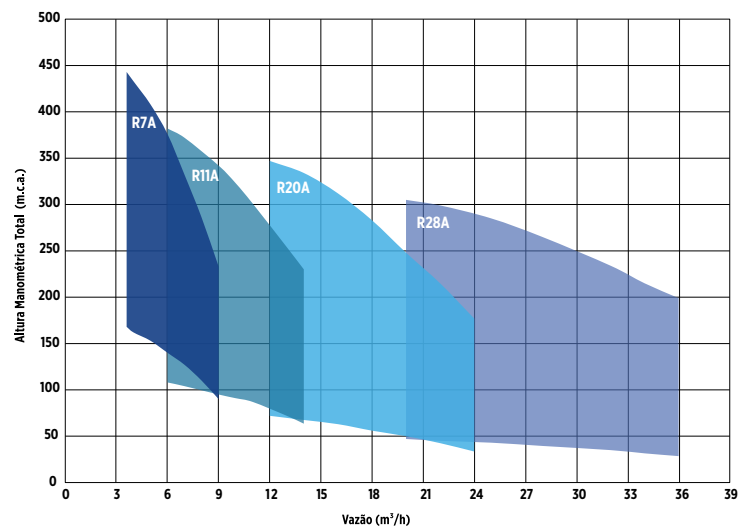

Motobombas em Ferro Fundido | 6" | Rotores Radiais