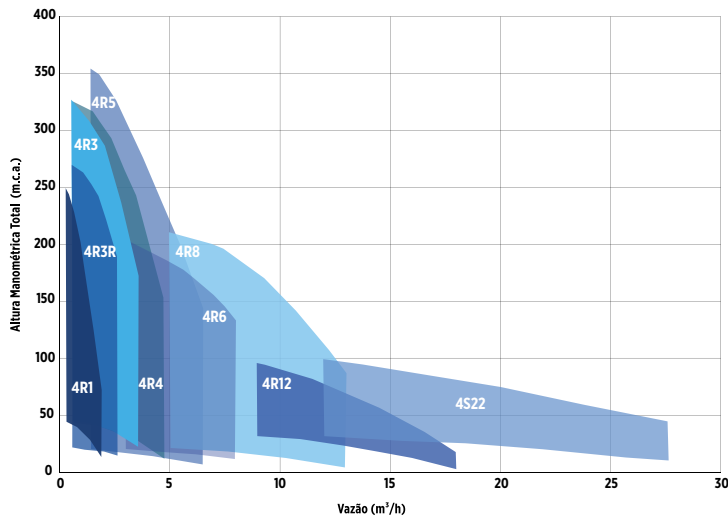

**BOMBAS
LEÃO**

Motobombas Submersas - 60 Hz

www.leao.com.br

Franklin Electric

Motobombas Submersas | 60 Hz

Faixa Operacional

Motobombas | 2,5" e 3"

Motobombas | 4"

Motobombas | 4"

Motobombas em Ferro Fundido | 6" | Rotores Radiais

Motobombas em Ferro Fundido | 6" | Rotores Semiaxiais

Motobombas em Ferro Fundido | 8", 9" e 10" | Rotores Semiaxiais

Motobombas em Ferro Fundido | 10" | Rotores Semiaxiais