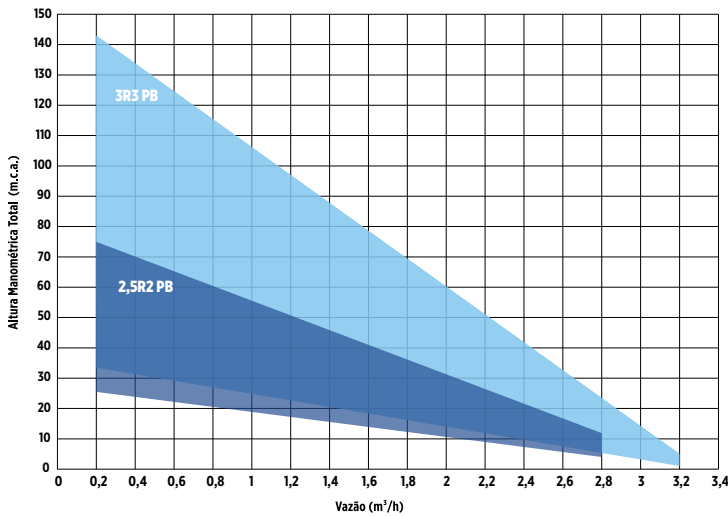

**BOMBAS
LEÃO**

Motobombas Submersas - 60 Hz

www.leao.com.br

Franklin Electric

Motobombas Submersas | 60 Hz

Faixa Operacional

Motobombas | 2,5" e 3"

Motobombas | 4"