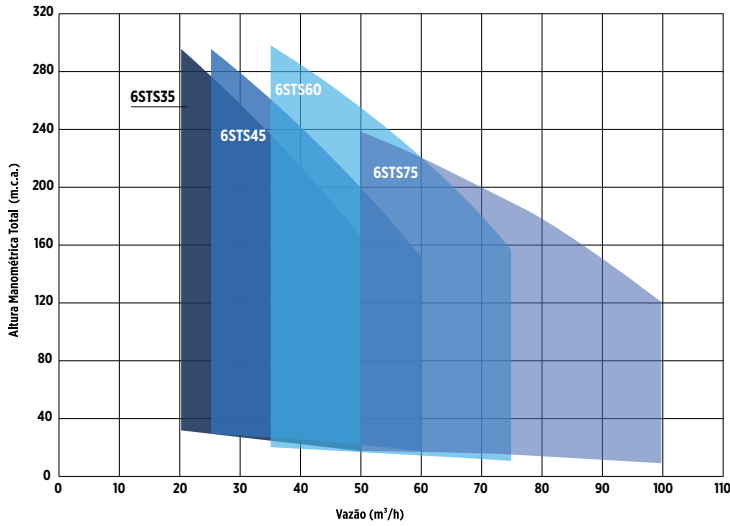

Motobombas em Ferro Fundido | 6" | Rotores Semiaxiais