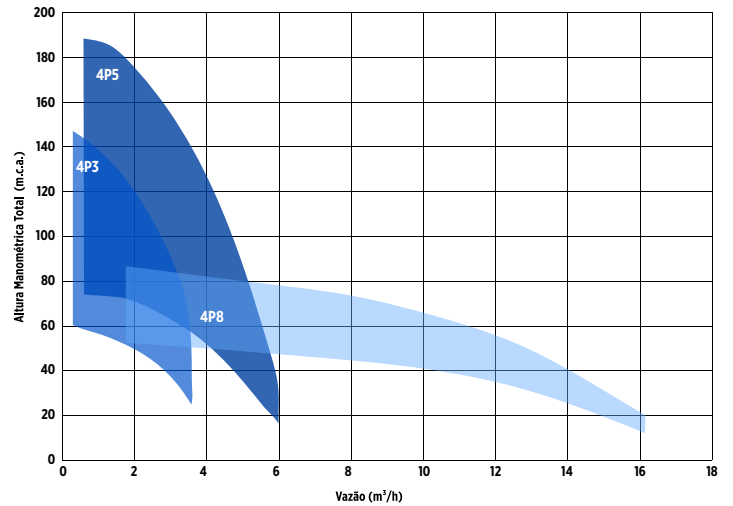

**BOMBAS
LEÃO**

Motobombas Submersas - 60 Hz

www.leao.com.br

Franklin Electric

Motobombas Submersas | 60 Hz

Faixa Operacional

Motobombas | 2,5" e 3"

Motobombas | 4"