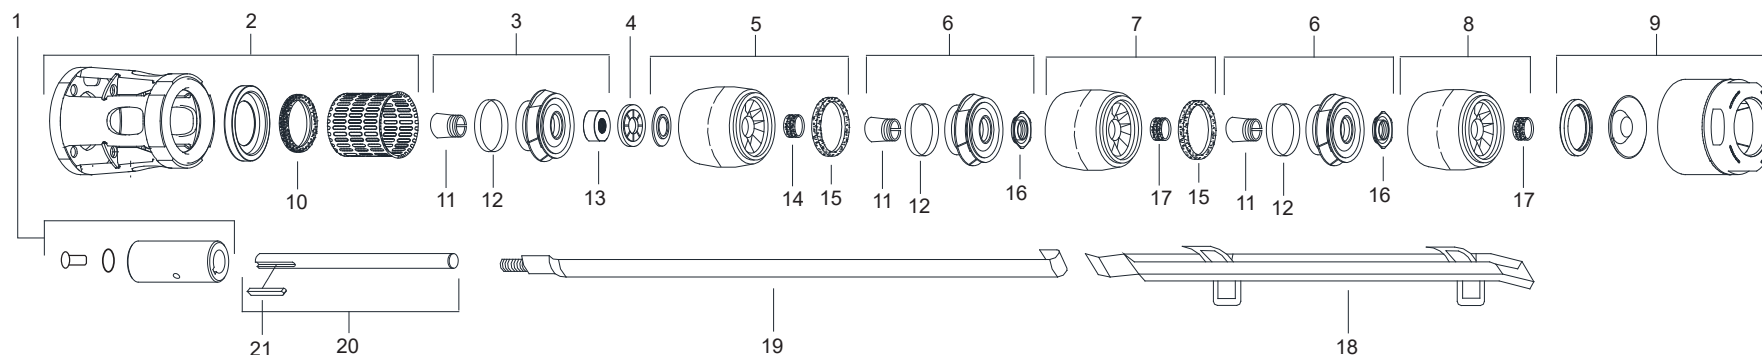

Lista de Peças SSI70

Item	Código do componente	Descrição	Composição do Kit	Quant. de peças utilizadas no produto	Quant. de peças contidas em cada embalagem	Observações
1	87565864100A	Acoplamento Bombeador SSI20	Acoplamento Bombeador 5-7,5 cv	1	1	Componente utilizado nos motores série 600, potências de 5 a 7,5 cv
	87565865100A	Acoplamento Bombeador SSI20	Acoplamento Bombeador 8-35 cv	1	1	Componente utilizado nos motores série 600, potências de 8 a 35 cv
	87565866100A	Acoplamento Bombeador SSI20	Acoplamento Bombeador 40-50 cv NN	1	1	Componente utilizado nos motores série 600, potências de 40 a 50 cv
2	87579810330A	Kit Corpo de Sucção SSI50-70	Corpo de Sucção	1	1	-
			Crivo Bombeador	1	1	
			Anel do Corpo de Sucção	1	1	
			Anel de Desgaste	1	1	
3	87579810420A	Kit Primeiro Rotor Bombeador SSI70	Rotor	1	1	-
			Anel de Desgaste Rotor	1	1	
			Bucha Cônica	1	1	
			Porca do Anel Limitador	1	1	
4	87579810200A	Anel Limitador Bombeador SSI50-70	-	1	-	-
5	87579810400A	Kit Primeiro Corpo do Estágio SSI70	Anel de Desgaste	1	1	-
			Corpo do Estágio	1	1	
			Bucha Guia NBR	1	1	
6	87579810460A	Kit Rotor Bombeador SSI70	Rotor	*	1	*Quantidade de acordo com o número de estágios do produto
			Anel de Desgaste Rotor		1	
			Bucha Cônica		1	
			Porca da Bucha Cônica		1	