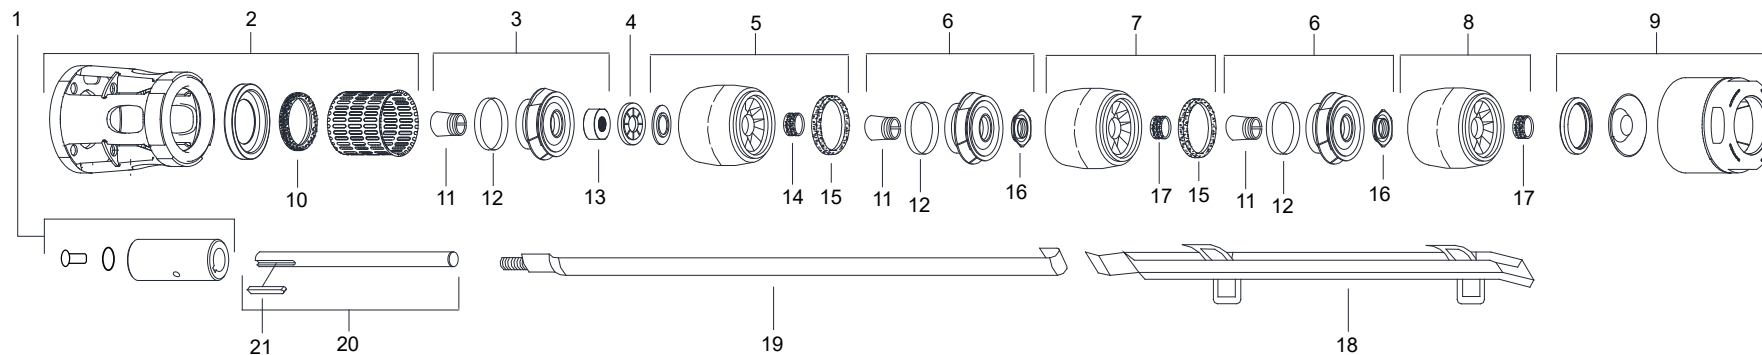

# Lista de Peças SSI50

Item	Código do componente	Descrição	Composição do Kit	Quant. de peças utilizadas no produto	Quant. de peças contidas em cada embalagem	Observações
1	87565864100A	Acoplamento Bombeador SSI20	Acoplamento Bombeador 5-7,5 cv	1	1	Componente utilizado nos motores série 600, potências de 5 a 7,5 cv
	87565865100A	Acoplamento Bombeador SSI20	Acoplamento Bombeador 8-35 cv	1	1	Componente utilizado nos motores série 600, potências de 8 a 35 cv
	87565866100A	Acoplamento Bombeador SSI20	Acoplamento Bombeador 40-50 cv NN	1	1	Componente utilizado nos motores série 600, potências de 40 a 50 cv
2	87579810330A	Kit Corpo de Sucção SSI50-70	Corpo de Sucção	1	1	-
			Crivo Bombeador	1	1	
			Anel do Corpo de Sucção	1	1	
			Anel de Desgaste	1	1	
3	87579810410A	Kit Primeiro Rotor Bombeador SSI50	Rotor	1	1	-
			Anel de Desgaste Rotor	1	1	
			Bucha Cônica	1	1	
			Porca do Anel Limitador	1	1	
4	87579810200A	Anel Limitador Bombeador SSI50-70	-	1	-	-
5	87579810390A	Kit Primeiro Corpo do Estágio SSI50	Anel de Desgaste	1	1	-
			Corpo do Estágio	1	1	
			Bucha Guia NBR	1	1	
6	87579810450A	Kit Rotor Bombeador SSI50	Rotor	*	1	*Quantidade de acordo com o número de estágios do produto
			Anel de Desgaste Rotor		1	
			Bucha Cônica		1	
			Porca da Bucha Cônica		1	