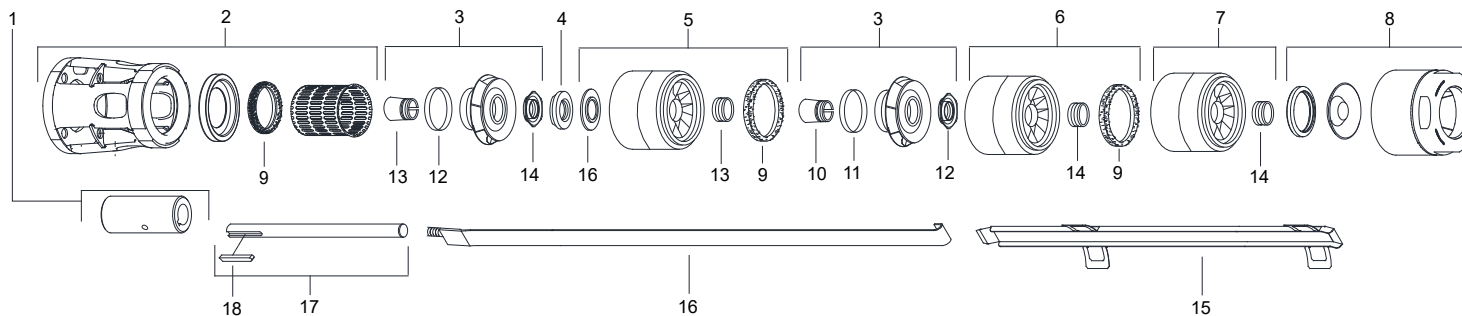

Lista de Peças SSI30

Item	Código do componente	Descrição	Composição do Kit	Quant. de peças utilizadas no produto	Quant. de peças contidas em cada embalagem	Observações
1	87565864100A	Acoplamento Bombeador SSI20-70	Acoplamento Bombeador 5-7,5 cv	1	1	Componente utilizado nos motores série 600, potências de 5 a 7,5 cv
	87565865100A	Acoplamento Bombeador SSI20-70	Acoplamento Bombeador 8-35 cv	1	1	Componente utilizado nos motores série 600, potências de 8 a 35 cv
	87565866100A	Acoplamento Bombeador SSI20-70	Acoplamento Bombeador 40-50 cv NN	1	1	Componente utilizado nos motores série 600, potências de 40 a 50 cv
2	87579810320A	Kit Corpo de Sucção SSI30	Corpo de Sucção	1	1	-
			Crivo Bombeador	1	1	
			Anel do Corpo de Sucção			
			Anel de Desgaste	1	1	
3	87579810440A	Kit Rotor Bombeador SSI30	Rotor		1	*Quantidade de acordo com o número de estágios do produto
			Anel de Desgaste Rotor	*	1	
			Bucha Cônica		1	
			Porca da Bucha Cônica		1	
4	87579810190A	Anel Limitador Bombeador SSI30	-	1	1	-
			Anel de Desgaste	1	1	
5	87579810380A	Kit Primeiro Corpo do Estágio SSI30	Corpo do Estágio	1	1	-
			Bucha Guia NBR	1	1	
			Anel de Desgaste		1	
6	87579810350A	Kit Corpo do Estágio SSI30	Corpo do Estágio	*	1	*Quantidade de acordo com o número de estágios do produto
			Bucha Guia NBR		1	
			Anel de Desgaste		1	
7	87579810480A	Kit Último Corpo do Estágio SSI30	Corpo do Estágio	1	1	-
			Bucha Guia NBR	1	1	
8	87579810290A	Kit Corpo da Válvula de Retenção SSI30	Disco da Válvula de Retenção	1	1	-
			Assento da Válvula de Retenção	1	1	
			Corpo da Válvula de Retenção	1	1	
9	87579810120A	Anel de Desgaste CP Estágio SSI30	-	*	1	*Quantidade de acordo com o número de estágios do produto
10	87579810220A	Bucha Cônica SSI30-70	-	*	1	
11	87579810140A	Anel de Desgaste Rotor SSI30	-	*	1	
12	87579810520A	Porca da Bucha Cônica SSI30-70	-	*	1	*Quantidade de acordo com o número de estágios do produto
13	87579810270A	Bucha Guia Primeiro CP Estágio NBR SSI30-70	-	1	-	
14	87579810240A	Bucha Guia CP Estágio NBR SSI30-70	-	*	1	
15	**	Proteção do Cabo SSI30	-	1	-	**Código do componente de acordo com o número de estágios do produto (vide tabela)
16	**	Kit Tirante de Fixação SSI30	Porca do Tirante de Fixação	4	4	**Código do componente de acordo com o número de estágios do produto (vide tabela)
			Arruela do Tirante de Fixação	4	4	
			Tirante de Fixação	4	4	
17	**	Kit Eixo Bombeador SSI30	Eixo Bombeador	1	1	**Componente utilizado para bombeadores acoplados a motores 6" Código do componente de acordo com o número de estágios do produto (vide tabela)
			Chaveta Bombeador	1	1	
18	87566226100A	Chaveta Bombeador SSI20-70	-	1	-	-