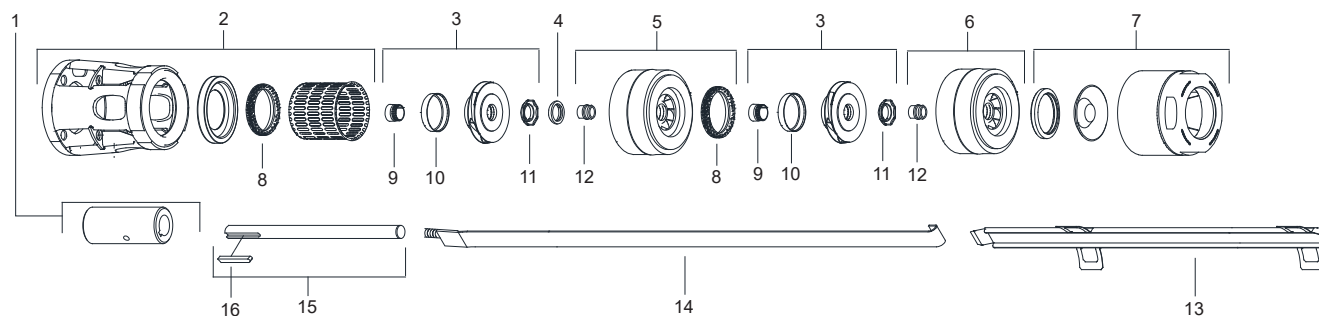

# Lista de Peças SSI20

Item	Código do componente	Descrição	Composição do Kit	Quant. de peças utilizadas no produto	Quant. de peças contidas em cada embalagem	Observações	
1	87565864100A	Acoplamento Bombeador SSI20	Acoplamento Bombeador 5-7,5 cv	1	1	Componente utilizado nos motores série 600, potências de 5 a 7,5 cv	
	87565865100A	Acoplamento Bombeador SSI20	Acoplamento Bombeador 8-35 cv	1	1	Componente utilizado nos motores série 600, potências de 8 a 35 cv	
	87565866100A	Acoplamento Bombeador SSI20	Acoplamento Bombeador 40-50 cv NN	1	1	Componente utilizado nos motores série 600, potências de 40 a 50 cv	
2	87579810310A	Kit Corpo de Sucção SSI20	Corpo de Sucção	1	1	-	
			Crivo Bombeador	1	1		
			Anel do Corpo de Sucção	1	1		
			Anel de Desgaste	1	1		
3	87579810430A	Kit Rotor Bombeador SSI20	Rotor	*	1	*Quantidade de acordo com o número de estágios do produto.	
			Anel de Desgaste Rotor		1		
			Bucha Cônica		1		
			Porca da Bucha Cônica		1		
4	87579810180A	Anel Limitador Bombeador SSI20	-	1	1	-	
			Anel de Desgaste	*	1		1
			Corpo do Estágio		1		
5	87579810340A	Kit Corpo do Estágio SSI20	Bucha Guia NBR	*	1	*Quantidade de acordo com o número de estágios	
			Corpo do Estágio		1		
			Corpo do Estágio		1		1
6	87579810470A	Kit Último Corpo do Estágio SSI20	Bucha Guia NBR	1	1	-	
			Disco da Válvula de Retenção		1		1
			Assento da Válvula de Retenção		1		1
7	87579810280A	Kit Corpo da Válvula de Retenção SSI20	Corpo da Válvula de Retenção	1	1	-	
			Assento da Válvula de Retenção		1		1
			Disco da Válvula de Retenção		1		1
8	87579810100A	Anel de Desgaste CP Estágio SSI20	-	*	1	*Quantidade de acordo com o número de estágios do produto.	
9	87579810210A	Bucha Cônica SSI20	-	*	1	*Quantidade de acordo com o número de estágios do produto.	
10	87579810130A	Anel de Desgaste Rotor SSI20	-	*	1	*Quantidade de acordo com o número de estágios do produto.	
11	87579810510A	Porca da Bucha Cônica SSI20	-	*	1	*Quantidade de acordo com o número de estágios do produto.	
12	87579810250A	Bucha Guia CP Estágio NBR SSI20	-	*	1	*Quantidade de acordo com o número de estágios do produto.	
13	**	Proteção do Cabo SSI20	-	1	-	**Código do componente de acordo com o número de estágios do produto (vide tabela)	
14	**	Kit Tirante de Fixação SSI20	Porca do Tirante de Fixação	4	4	**Código do componente de acordo com o número de estágios do produto (vide tabela)	
			Arruela do Tirante de Fixação	4	4		
			Tirante de Fixação	4	4		
15	**	Kit Eixo Bombeador SSI20	Eixo Bombeador	1	1	** Código do componente de acordo com o número de estágios do produto (vide tabela)	
			Chaveta Bombeador	1	1		
16	87566226100A	Chaveta Bombeador SSI20-70	-	1	-	-	