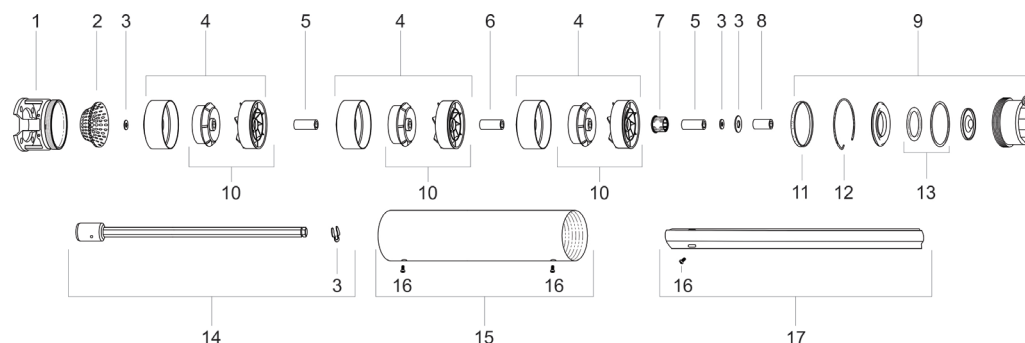

Descrição dos Componentes do Produto

Item	Código do componente	Descrição	Composição do Kit	Quant. de peças utilizadas no produto	Quant. de peças contidas em cada embalagem	Observações
1	87579006100A	Corpo de Sucção 4R12/4S22	-	1	-	-
2	87579066100A	Crivo 4R12/4S22	-	1	-	-
3	87579045100A	Kit Arruela 4R12/4S22	Arruela 4R12/4S22 0,3mmxØ19mm	**	10	**Quantidade do componente de acordo com a necessidade de montagem.
			Arruela 4R12/4S22 0,9mmxØ19mm		10	
			Anel Trava 4R12/4S22		1	
			Anel de Apoio 4R12/4S22		1	
4	87579002100A	Kit Corpo do Estágio 4S22	Corpo do Estágio 4S22	**	1	**Quantidade do componente de acordo com o número de estágios do produto.
			Rotor bombeador 4S22		1	
			Difusor bombeador 4S22		1	
5	87579053100A	Bucha Guia 4SS22 40,5mm x 19mm INOX	-	**	1	**Quantidade do componente de acordo com o número de estágios do produto.
6	87579052100A	Bucha Guia 4SS22 40,5mm x 19mm NORYL	-	**	1	**Quantidade do componente de acordo com o número de estágios do produto.
7	87579054100A	Bucha Guia 4R12/4S22 B90	-	**	1	**Quantidade do componente de acordo com o número de estágios do produto.
8	87579224100A	Bucha Guia 30mm x 19mm INOX	-	1	-	-
9	87579032100A	Kit Corpo da Válvula 4R12/4S22	Corpo da Válvula 4R12/4S22	1	1	-
			Disco da Válvula 4R12/4S22	1	1	
			Anel O-ring 4R12/4S22 72x3,5mm	1	1	
			Anel O-ring 4R12/4S22 50x4mm	1	1	
			Assento da Válvula 4R12/4S22	1	1	
			Anel Elástico da Válvula 4R12/4S22	1	1	
			Anel Adaptador da Válvula 4R12/4S22	1	1	