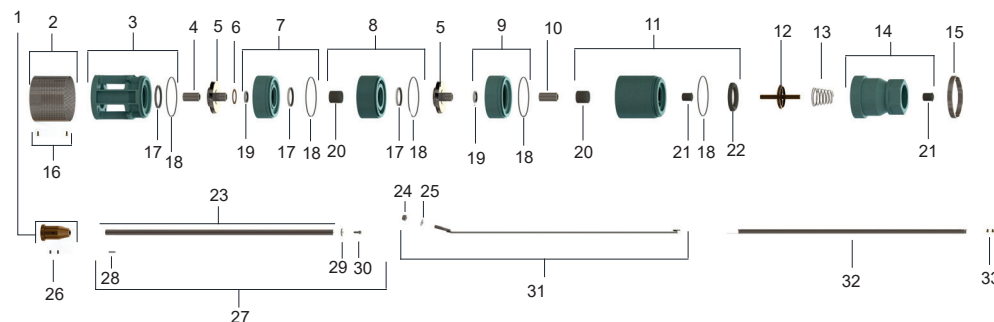

Lista de Peças R28 A

Descrição dos Componentes do Produto

Item	Código do componente	Descrição	Composição do Kit	Quant. de peças utilizadas no produto	Quant. de peças contidas em cada embalagem	Observações
1	87530012100A	Kit Acoplamento Bombeador R7-28A 6" 49X90mm	Acoplamento Bombeador R7-28A 6" 49X90mm	1	1	Componente utilizado para os motores da série 500
	87500044301A	Kit Acoplamento Bombeador R7-28A 6" 49X85mm	Acoplamento Bombeador R7-28A 6" 49X85mm	1	1	Componente utilizado para os motores das séries 610/710/760
2	87510056100A	Kit Crivo Bombeador R11A-R28A 6"	Crivo Bombeador R11A-28A	1	1	-
			Parafuso LATAO CCHF 3/16x1/2"	2	2	
3	87565055100A	Kit Corpo de Sucção R28A	Corpo de Sucção R28A	1	1	-
			Bucha Guia INBR 59X49.4mm	1	1	
			Anel O-ring NBR 98X3mm	1	1	
4	87531379100A	Bucha de Desgaste R7A-28A 25X49mm	-	1	-	
5	87565033100A	Rotor Bombeador R28-28A	Rotor Bombeador R28-28A	**	1	**Quantidade de acordo com o número de estágios do produto
6	87565809100A	Kit Arr. Ajuste R7A-R28A	Arr. Ajuste R7A-R28A 17.4X0.5mm	**	10	**Quantidade do componente de acordo com a necessidade de montagem do produto.
	87565810100A		Arr. Ajuste R7A-R28A 17.4X0.8mm	**	10	
7	87565007100A	Kit Corpo do Estágio R28A	Corpo do Estágio R28A	**	1	**Para os bombadores até 12 estágios: número de estágios - 1 (um) . Para os bombadores de 13 a 20 estágios: número de estágios - 2.
			Bucha Guia INBR 70X59.5mm	**	1	
			Anel O-ring NBR 98X3mm	**	1	
			Bucha Guia INBR 36X25mm	**	1	
8	87565726100A	Kit Mancal Intermediário R28A	Mancal Intermediário R28A	**	1	**Para os bombadores de 16 a 20 estágios considerar 1 (uma) unidade.
			Bucha Guia INBR 59X49.4mm	**	1	
			Anel O-ring NBR 98X3mm	**	1	
			Bucha Guia NBR 36X36mm	**	1	
9	87565026100A	Kit Corpo do Último Estágio R28A	Corpo do Último Estágio R28A	**	1	**Para bombadores até 12 estágios: 1 (uma) unidade / Para bombadores de 13 a 20 estágios: 2 unidades
			Anel O-ring NBR 98X3mm	**	1	
			Bucha Guia INBR 36X25mm	**	1	
10	87531380100A	Bucha de Desgaste R7A-28A 25X55mm	-	**	1	**Para bombadores até 12 estágios: 1 (uma) unidade / Para bombadores de 16 a 20 estágios: 2 unidades
11	87565411100A	Kit Mancal Superior R7A-28A	Mancal Superior R7A-28A	1	1	-
			Anel O-ring NBR 98X3mm		1	
			Bucha Guia NBR 36X36mm		1	
			Bucha Guia NBR 13X23mm		1	
			Assento da Válvula de Retenção 84.9x12mm		1	
12	87500043301A	Disco da Válvula de Retenção R7A-28A	-	1	-	
13	87520623103A	Mola INOX 304 MC55	-	1	-	