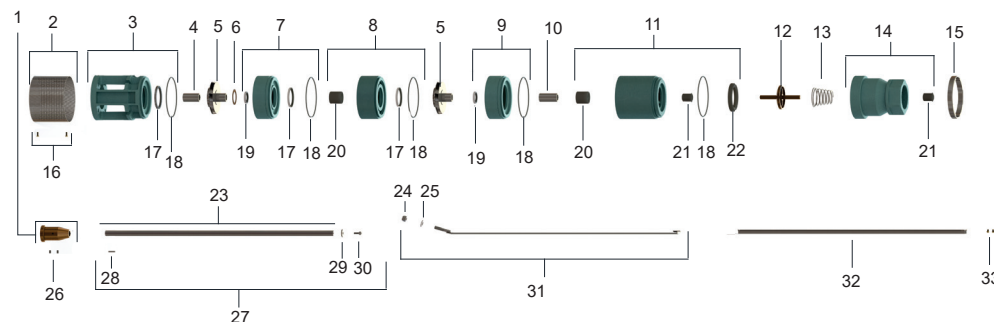

## Descrição dos Componentes do Produto

Item	Código do componente	Descrição	Composição do Kit	Quant. de peças utilizadas no produto	Quant. de peças contidas em cada embalagem	Observações
1	87530012100A	Kit Acoplamento Bombeador R7-28A 6" 49X90mm	Acoplamento Bombeador R7-28A 6" 49X90mm	1	1	Componente utilizado para os motores da série 500
	87500044301A	Kit Acoplamento Bombeador R7-28A 6" 49X85mm	Acoplamento Bombeador R7-28A 6" 49X85mm	1	1	
			Parafuso INOX 303/304 S/Cabeça 1/4x3/8"	2	2	Componente utilizado para os motores das séries 610/710/760
2	87510056100A	Kit Crivo Bombeador R11A-R28A 6"	Crivo Bombeador R11A-28A	1	1	-
			Parafuso LATÃO CCHF 3/16x1/2"	2	2	
3	87565055100A	Kit Corpo de Sucção R28A	Corpo de Sucção R28A	1	1	-
			Bucha Guia INBR 59X49.4mm	1	1	
			Anel O-ring NBR 98X3mm	1	1	
4	87531379100A	Bucha de Desgaste R7A-28A 25X49mm	-	1	-	-
5	87565033100A	Rotor Bombeador R28-28A	Rotor Bombeador R28-28A	**	1	**Quantidade de acordo com o número de estágios do produto
6	87565809100A	Kit Arr. Ajuste R7A-R28A	Arr. Ajuste R7A-R28A 17.4X0.5mm	**	10	**Quantidade do componente de acordo com a necessidade de montagem do produto.
	87565810100A		Arr. Ajuste R7A-R28A 17.4X0.8mm	**	10	
7	87565007100A	Kit Corpo do Estágio R28A	Corpo do Estágio R28A	**	1	**Para os bombadores até 12 estágios: número de estágios - 1 (um) . Para os bombadores de 13 a 20 estágios: número de estágios - 2.
			Bucha Guia INBR 70X59.5mm	**	1	
			Anel O-ring NBR 98X3mm	**	1	
			Bucha Guia INBR 36X25mm	**	1	
8	87565726100A	Kit Mancal Intermediário R28A	Mancal Intermediário R28A	**	1	**Para os bombadores de 16 a 20 estágios considerar 1 (uma) unidade.
			Bucha Guia INBR 59X49.4mm	**	1	
			Anel O-ring NBR 98X3mm	**	1	
			Bucha Guia NBR 36X36mm	**	1	
9	87565026100A	Kit Corpo do Último Estágio R28A	Corpo do Último Estágio R28A	**	1	**Para bombadores até 12 estágios: 1 (uma) unidade / Para bombadores de 13 a 20 estágios: 2 unidades
			Anel O-ring NBR 98X3mm	**	1	
			Bucha Guia INBR 36X25mm	**	1	
10	87531380100A	Bucha de Desgaste R7A-28A 25X55mm	-	**	1	**Para bombadores até 12 estágios: 1 (uma) unidade / Para bombadores de 16 a 20 estágios: 2 unidades
11	87565411100A	Kit Mancal Superior R7A-28A	Mancal Superior R7A-28A	1	1	-
			Anel O-ring NBR 98X3mm	1	1	
			Bucha Guia NBR 36X36mm	1	1	
			Bucha Guia NBR 13X23mm	1	1	
			Assento da Válvula de Retenção 84.9x12mm	1	1	