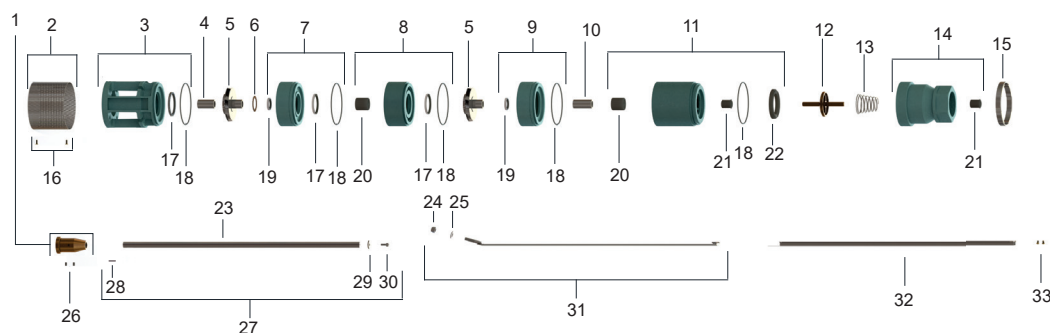

## Descrição dos Componentes do Produto

Item	Código do componente	Descrição	Composição do Kit	Quant. de peças utilizadas no produto	Quant. de peças contidas em cada caixa do kit	Observações
1	87530012100A	Kit Acoplamento Bombeador R7-28A 6" 49X90mm	Acoplamento Bombeador R7-28A 6" 49X90mm Parafuso INOX 303/304 S/Cabeça 1/4x3/8"	1 2	1 2	Componente utilizado para os motores da série 500
	87500044301A	Kit Acoplamento Bombeador R7-28A 6" 49X85mm	Acoplamento Bombeador R7-28A 6" 49X85mm Parafuso INOX 303/304 S/Cabeça 1/4x3/8"	1 2	1 2	Componente utilizado para os motores das séries 610/710/760
2	87510056100A	Kit Crivo Bombeador R11A-28A 6"	Crivo Bombeador R11A-28A	1	1	-
			Parafuso LATÃO CCHF 3/16x1/2"	2	2	
3	87565056100A	Kit Corpo de Sucção R20A	Corpo de Sucção R20A	1	1	-
			Bucha Guia INBR 59X49.4mm	1	1	
			Anel O-ring NBR 98X3mm	1	1	
4	87531379100A	Bucha de Desgaste R7A-28A 25X49mm	Bucha de Desgaste R7A-28A 25X49mm	1	-	-
5	87565032100A	Rotor Bombeador R20-20A	Rotor Bombeador R20-20A	**	1	**Quantidade de acordo com o número de estágios do produto
	87565809100A	Kit Arr. Ajuste R7A-R28A	Arr. Ajuste R7A-R28A 17.4X0.5mm	**	10	**Quantidade do componente de acordo com a necessidade de montagem do produto.
87565810100A	Arr. Ajuste R7A-R28A 17.4X0.8mm		**	10		
7	87565005100A	Kit Corpo de Estágio R20A	Corpo de Estágio R20A	**	1	**Para os bombadores até 15 estágios: número de estágios - 1 (um) Para os bombadores a partir de 16 a 20 estágios: número de estágios - 2
			Bucha Guia INBR 59X49.4mm	**	1	
			Anel O-ring NBR 98X3mm	**	1	
			Bucha Guia INBR 36X25mm	**	1	
8	87565725100A	Kit Mancal Intermediário R20A	Mancal Intermediário R20A	**	1	**Para os bombadores a partir de 16 estágios considerar 1 (uma) unidade.
			Bucha Guia INBR 59X49.4mm	**	1	
			Anel O-ring NBR 98X3mm	**	1	
			Bucha Guia NBR 36X36mm	**	1	
9	87565024100A	Kit Corpo do Último Estágio R20A	Corpo do Último Estágio R20A	**	1	**Para bombadores até 15 estágios: 1 (uma) unidade / Para bombadore 16 a 20 estágios: 2 unidades
			Anel O-ring NBR 98X3mm	**	1	
			Bucha Guia INBR 36X25mm	**	1	
10	87531380100A	Bucha de Desgaste R7A-28A 25X55mm	-	**	1	**Para bombadores até 15 estágios: 1 (uma) unidade / Para bombadore 16 a 20 estágios: 2 unidades
11	87565411100A	Kit Mancal Superior R7A-28A	Mancal Superior R7A-28A	1	1	-
			Anel O-ring NBR 98X3mm	1	1	
			Bucha Guia NBR 36X36mm	1	1	
			Bucha Guia NBR 13X23mm	1	1	
			Assento da Válvula de Retenção 84.9x12mm	1	1	