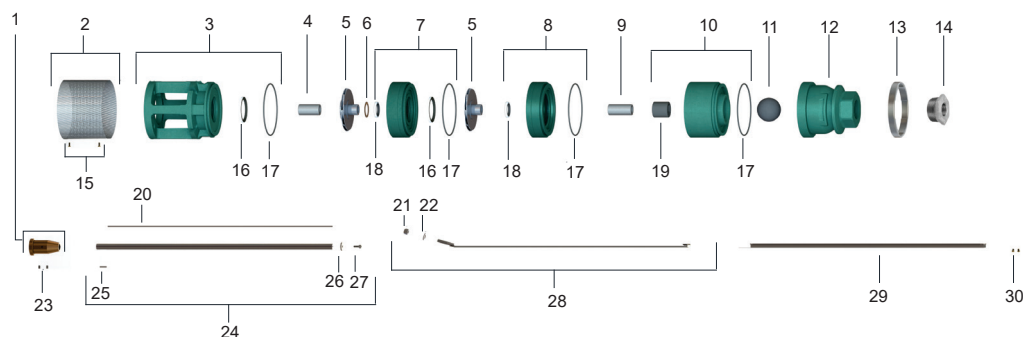

Lista de Peças R11A

Descrição dos Componentes do Produto

Item	Código do componente	Descrição	Composição do Kit	Quant. de peças utilizadas no produto	Quant. de peças contidas em cada embalagem	Observações
1	87530012100A	Kit Acoplamento Bombeador R7-28A 6" 49X90mm	Acoplamento R7-28A 6" 49X90mm	1	1	Componente utilizado nos motores da série 500
	87500044301A	Kit Acoplamento Bombeador R7-28A 6" 49X85mm	Parafuso INOX 303/304 S/Cabeça 1/4x3/8" Acoplamento R7-28A 6" 49X85mm	2 1	2 1	Componente utilizado nos motores da série 610/710
2	87510056100A	Kit Crivo Bombeador R11A-R28A 6"	Parafuso INOX 303/304 S/Cabeça. 1/4x3/8"	2	2	-
			Crivo Bombeador R11A-28A	1	1	
3	87565057100A	Kit Corpo de Sucção R11A	Parafuso LATÃO CCHF 3/16x1/2"	2	2	-
			Corpo de Sucção R11A	1	1	
4	87531379100A	Bucha de Desgaste R7A-28A 25X49mm	Bucha de Desgaste R7A-28A 25X49mm	1	1	-
5	87565031100A	Rotor Bombeador R11-11A	Rotor Bombeador R11-11A	**	-	**Quantidade de acordo com o número de estágios do produto
6	87565809100A	Kit Arr. Ajuste R7A-R28A	Arr. Ajuste R7A-R28A 17.4X0.5mm	**	10	**Quantidade do componente de acordo com a necessidade de montagem do produto.
	87565810100A		Arr. Ajuste R7A-R28A 17.4X0.8mm		10	
7	87565003100A	Kit Corpo do Estágio R11A	Corpo do Estágio R11A	**	1	**Quantidade de acordo com o número de estágios do produto - 1 (um)
			Bucha Guia INBR 36X25mm		1	
			Bucha Guia INBR 59X49.4mm		1	
			Anel O-ring NBR 98X3mm		1	
8	87565022100A	Kit Corpo do Último Estágio R11A	Corpo do Último Estágio R11A	1	1	-
			Anel O-ring NBR 98X3mm		1	
			Bucha Guia INBR 36X25mm		1	
9	87531380100A	Bucha de Desgaste R7A-28A 25X55mm	-	1	1	-
10	87565410100A	Kit Mancal Superior R7A-11A	Mancal Superior R7A-11A	1	1	Componente utilizado nos bombadores até 20 estágios
			Bucha Guia NBR 36X36mm	1	1	
	87565411100A	Kit Mancal Superior R7A-28A	Anel O-ring NBR 98X3mm	1	1	Componente utilizado nos bombadores a partir de 21 estágios
			Mancal Superior R7A-28A	1	1	
11	87531373100A	Esfera da Válvula de Retenção R7A-11A CNBR	Esfera da Válvula de Retenção R7A-11A CNBR	1	1	Componente utilizado nos bombadores até 20 estágios
	87500043301A	Disco da Válvula de Retenção R7A-28A	Disco da Válvula de Retenção R7A-28A	1	1	Componente utilizado nos bombadores a partir de 21 estágios