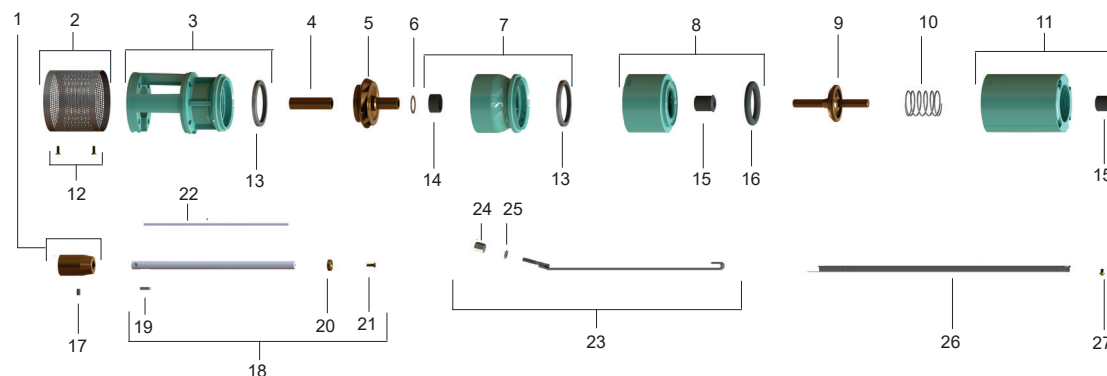

## Descrição dos Componentes do Produto

Item	Código do componente	Descrição	Composição do Kit	Quant. de peças utilizadas no produto	Quant. de peças contidas em cada embalagem	Observações
1	87500216301A	Kit Acoplamento Bombeador 4SD	Acoplamento Bombeador 4SD 32X52mm	1	1	-
			Parafuso INOX 303/304 S/Cabeça 1/4X3/8"	1	1	-
2	87510048100A	Kit Crivo Bombeador 4SD	Crivo Bombeador 4SD	1	1	-
			Parafuso LATÃO CCHF 3/16X1/2"	2	2	-
3	87565051100A	Kit Corpo de Sucção 4SD	Corpo de Sucção 4SD	1	1	-
			Bucha Guia INBR 70X57.5mm	1	1	-
4	87500155301A	Bucha de Desgaste Bombeador 4SD	-	1	-	-
5	87500143301A	Rotor Bombeador 4SD	-	**	-	**Quantidade de acordo com o número de estágios do produto
6	87565851100A	Kit Arruela de Ajuste 4SD	Arr. Ajuste 4SD 13.1X0.5mm	**	10	**Quantidade do componente de acordo com a necessidade de montagem do produto.
	87565852100A		Arr. Ajuste 4SD 13.1X0.8mm		10	
7	87565000100A	Kit Corpo do Estágio 4SD	Corpo do Estágio 4SD	**	1	**Quantidade de acordo com o número de estágios do produto.
			Bucha Guia INBR 70X57.5mm		1	
			Bucha Guia INBR 30X15mm		1	
8	87565409100A	Kit Mancal Superior 4SD	Mancal Superior 4SD	1	1	-
			Bucha Guia NBR 13X23mm	1	1	-
			Anel O-ring 47X10 mm NBR	1	1	-
9	87500088301A	Disco Válvula de Retenção 4SD	-	1	-	-
10	87520623101A	Mola INOX 304 35X48mm	-	1	-	-
11	87565455100A	Kit Corpo Válvula de Retenção 4SD	Corpo Válvula de Retenção 4SD	1	1	-
			Bucha Guia 13X23mm	1	1	-
12	87520187101A	Kit Parafuso LATÃO	-	2	2	-