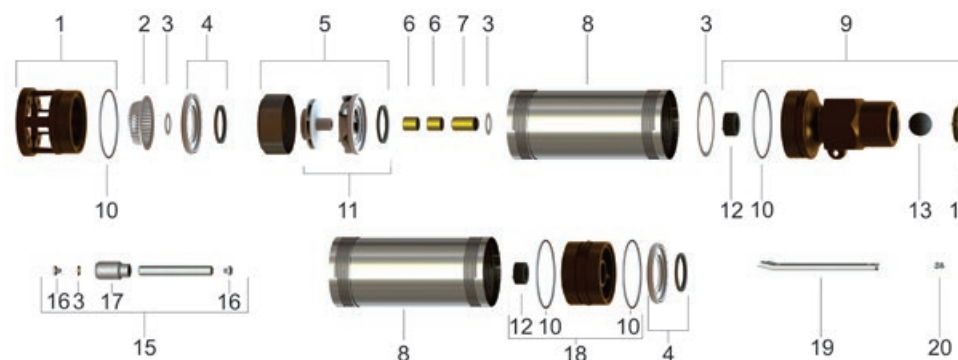

## Descrição dos Componentes do Produto

Item	Código do componente	Descrição	Composição do Kit	Quant. de peças utilizadas no produto	Quant. de peças contidas em cada embalagem	Observações
1	87500040301A	Kit Corpo de Sucção 4R6-8 PB	Corpo de Sucção 4R6-8 PB	1	1	-
			Anel O-ring NBR 72.69x2.62mm	1	1	-
2	87520597100A	Crivo Bombeador 4R1-8 PA-PB	Crivo Bombeador 4R1-8 PA-PB	1	-	-
3*	87510102100A	Kit Arruela 4R6-8	Arruela de Ajuste 4R 13.2X0.3mm	**	2	* Para arruelas em quantidades múltiplas verificar a seção Componentes e Peças ** Quantidade de acordo com a necessidade de montagem
			Arruela de Ajuste 4R 13.2X0.5mm		2	
			Arruela de Ajuste B 84X0.5mm		10	
			Arruela de Ajuste B 84X0.8mm		10	
			Arruela de Ajuste 4R 17.5X0.3mm		5	
			Arruela de Ajuste 4R 17.5X0.5mm		5	
4	87565515100A	Kit Tampa Difusor Bombeador 4R6-8 PB	Tampa Difusor Bombeador 4R6-8 PB	1**	1	**Para bombadores a partir de 15 estágios considerar 2 unidades
			Bucha Guia	1**	1	
5	87530008111A	Kit Corpo do Estágio 4R8 PB	Corpo do Estágio 4R6 PB	**	1	**Quantidade de acordo com o número de estágios do produto
			Rotor Bombeador 4R8 PB		1	
			Difusor Bombeador 4R6-8 PB		1	
6	87531406100A	Bucha de Desgaste 4R1-8 PA-PB 18X17mm	Bucha de Desgaste 4R1-8 PA-PB 18X17mm	**	1	**Para bombadores a partir de 15 estágios utilizar 2 (duas) unidades
7	87531273100A	Bucha de Desgaste 4R 18x28mm	Bucha de Desgaste 4R 18x28mm	**	1	
8	*	Camisa de Fixação Bombeador 4R6-8 PB	Camisa de Fixação Bombeador 4R6-8 PB	1	-	*Código do componente de acordo com o número de estágios do produto (VIDE TABELA)
9	87565454100A	Kit Corpo da Válvula de Retenção 4R6-8	Corpo da Válvula de Retenção 4R6-8	1	1	-
			Bucha Guia NBR 30X15mm	1	1	-
			Anel O-ring NBR 72.69X2.62mm	1	1	-
			Esfera Válvula de Retenção 4R6-8 PB ANBR	1	1	-
			Limitador Esfera Válvula de Retenção 4R6-8	1	1	-