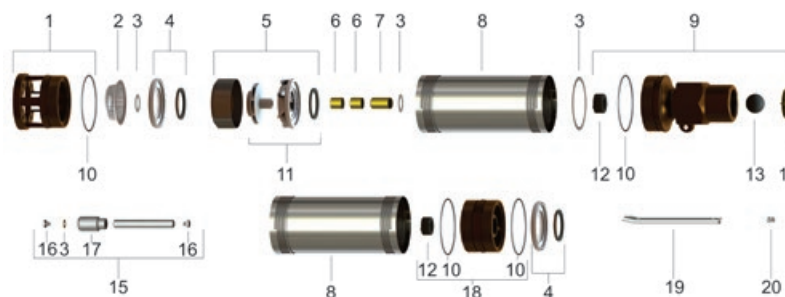

Lista de Peças 4R6 PB

Descrição dos Componentes do Produto

Item	Código do produto	Descrição	Composição do Kit	Quant. de peças utilizadas no produto	Quant. de peças contidas em cada embalagem	Observações
1	87500040301A	Kit Corpo de Sucção 4R6-8 PB	Corpo de Sucção 4R6-8 PB	1	1	
			Anel O-ring NBR 72.69x2.62mm	1	1	
2	87520597100A	Crivo Bombeador 4R1-8 PA-PB	Crivo Bombeador 4R1-8 PA-PB	1	-	
3*	87510102100A	Kit Arruela 4R6-8	Arruela de Ajuste 4R 13.2X0.3mm	**	2	* Para arruelas em quantidades múltiplas verificar a seção Componentes e Peças ** Quantidade de acordo com a necessidade de montagem
			Arruela de Ajuste 4R 13.2X0.5mm		2	
			Arruela de Ajuste 84X0.5mm		10	
			Arruela de Ajuste 84X0.8mm		10	
			Arruela de Ajuste 4R 17.5X0.3mm		5	
			Arruela de Ajuste 4R 17.5X0.5mm		5	
4	87565515100A	Kit Tampa do Difusor 4R6-8 PB	Tampa do Difusor 4R6-8 PB	1**	1	**Para bombadores a partir de 15 estágios considerar 2 unidades
			Bucha Guia	1**	1	
5	87530008100A	Kit Corpo do Estágio 4R6 PB	Corpo do Estágio 4R6 PB	**	1	**Quantidade de acordo com o número de estágios do produto
			Rotor Bombeador 4R6 PB		1	
			Difusor Bombeador 4R6-8 PB		1	
			Bucha Guia		1	
6	87531406100A	Bucha de Desgaste Bombeador 4R1-8 PA-PB 18X17mm	-	**	1	**Para bombadores a partir de 15 estágios considerar 2 (duas) unidades
7	87531273100A	Bucha de Desgaste Bombeador 4R 18x28mm	-	**	1(2)	**Para bombadores a partir de 15 estágios considerar 2 (duas) unidades
8	*	Camisa de Fixação 4R6-8 PB	Camisa de Fixação 4R6-8 PB	**	1	*Código do componente de acordo com o número de estágios do produto (VIDE TABELA) **Para bombadores a partir de 15 estágios considerar 2 unidades