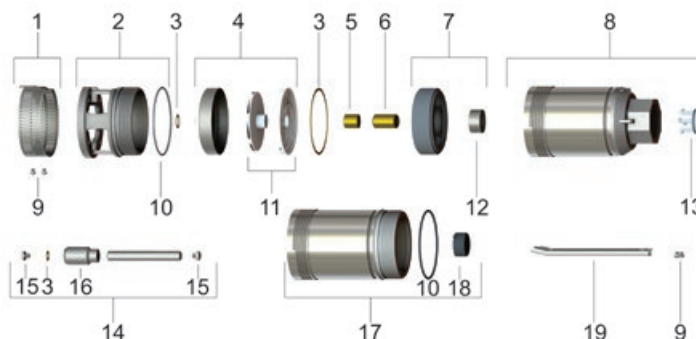

Lista de Peças 4R4 IA

Descrição dos Componentes do Produto

Item	Código do componente	Descrição	Composição do Kit	Quant. de peças utilizadas no produto	Quant. de peças contidas em cada embalagem	Observações
1	87510046100A	Kit Crivo Bombeador 4R1-5 IA-IB	Crivo Bombeador 4R1-5 IA-IB	1	1	
			Parafuso INOX 303/304 CRF 3/16X4.8mm	2	2	
2	87500222701A	Kit Corpo de Sucção 4R3-5 IA-IB	Corpo de Sucção 4R3-5 IA-IB	1	1	
			Anel O-ring NBR 72.69X2.62mm	1	1	
3*	87510023100A	Kit Arruela 4R3-5	Arruela de Ajuste 4R 13.2X0.3mm	**	2	* Para arruelas em quantidades múltiplas verificar a seção Componentes e Peças ** Quantidade de acordo com a necessidade de montagem
			Arruela de Ajuste 4R 13.2X0.5mm		2	
			Arruela de Ajuste 4R3-5 85.7X0.5mm		10	
			Arruela de Ajuste 4R3-5 85.7X0.8mm		10	
			Arruela de Ajuste 4R 17.5X0.3mm		5	
			Arruela de Ajuste 4R 17.5X0.5mm		5	
4	87530007112A	Kit Corpo do Estágio 4R4 IA-PA	Corpo do Estágio 4R4 IA-PA	**	1	**Quantidade de acordo com o número de estágios do produto
			Rotor Bombeador 4R4 IA-PA		1	
			Difusor Bombeador 4R3-4 IA-PA		1	
5	87531407100A	Bucha de Desgaste Intermediária 4R5 IA-IB 18X18.5mm	-	1 (2)	1	Para bombeadores a partir de 21 estágios considerar a quantidade entre parênteses
6	87531273100A	Bucha de Desgaste 4R 18X28mm	-	1 (2)	1	Para bombeadores a partir de 21 estágios considerar a quantidade entre parênteses
7	87565734100A	Kit Mancal Superior 4R3-5 IA-PA	Mancal Superior 4R3-5 IA-PA	1	1	
			Bucha Guia INBR 30X15mm	1	1	
8	*	Conjunto Camisa e Válvula 4R3-4 IA	Camisa de Fixação 4R3-4 IA	1	1	*Código do componente de acordo com o número de estágios do produto (VIDE TABELA) Para os bombeadores a partir de 21 estágios considerar também 1 (uma) unidade do item 17
			Disco da Válvula de Retençã 4R1-5 IA-PA	1	1	
			Anel O-ring NBR 20.22x3.53mm	1	1	