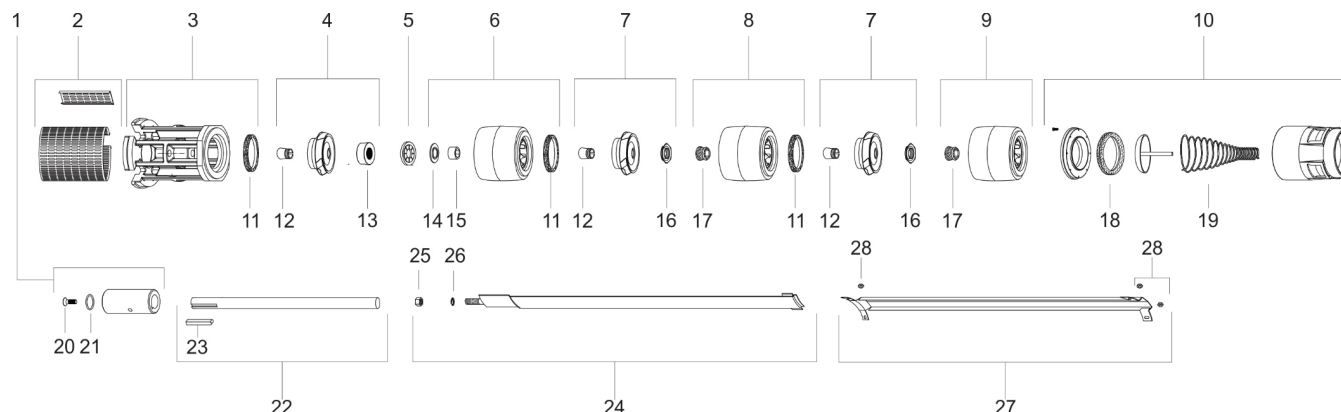

## Descrição dos Componentes do Produto

Item	Código do componente	Descrição	Composição do Kit	Quant. de peças utilizadas no produto	Quant. de peças contidas em cada embalagem	Observações
1	87579258100A	Kit Acoplamento SS100-110	Parafuso do Acoplamento M8X20mm SS100-190	1	1	
			Anel O-ring 37X3.5mm SS100-110	1	1	
			Acoplamento SS100-110	1	1	
2	87579277100A	Kit Crivo Bombeador SS100-110	Crivo Bombeador SS100-110	1	1	
			Fecho do Crivo SS100-110	1	1	
3	87579269100A	Kit Corpo de Sucção SS100	Corpo de Sucção SS100-110	1	1	
			Anel de Desgaste SS100-110	1	1	
4	87579256100A	Kit Primeiro Rotor Bombeador SS100	Bucha Cônica SS100-110	1	1	
			Rotor Bombeador SS100	1	1	
			Porca do Anel Limitador SS100-110	1	1	
5	87579236100A	Anel Limitador Bombeador SS100-110	-	-		
6	87579255100A	Kit Primeiro Corpo do Estágio SS100	Anel Limitador Corpo do Estágio SS100-S110	1	1	
			Bucha Guia INOX 304 SS100-110	1	1	
			Corpo de Estágio SS100	1	1	
			Anel de Desgaste SS100-110	1	1	
7	87579323100A	Kit Rotor Bombeador SS100	Bucha Cônica SS100-110	**	1	**Quantidade de acordo com o número de estágios do produto - 1 (uma) unidade
			Rotor Bombeador SS100		1	
			Porca da Bucha Cônica SS100-110		1	
8	87579267100A	Kit Corpo do Estágio SS100	Bucha Guia NBR SS100-110	**	1	**Quantidade de acordo com o número de estágios do produto - 2 (duas) unidades
			Corpo do Estágio SS100		1	
			Anel de Desgaste SS100-110		1	
9	87579354100A	Kit Último Corpo do Estágio SS100	Bucha Guia NBR SS100-110	1	1	
			Corpo do Estágio SS100	1	1	