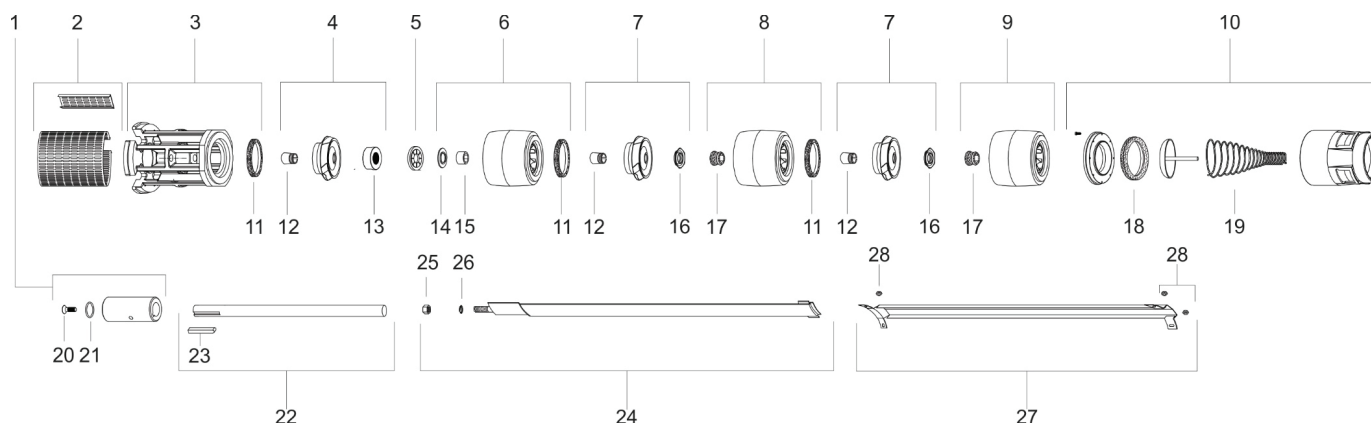

Lista de Peças SS110

Descrição dos Componentes do Produto

Item	Código do componente	Descrição	Composição do Kit	Quant. de peças utilizadas no produto	Quant. de peças contidas em cada embalagem	Observações
1	87579258100A	Kit Acoplamento SS100-110	Parafuso do Acoplamento M8X20mm SS100-190	1	1	
			Anel O-ring 37X3.5mm SS100-110	1	1	
			Acoplamento SS100-110	1	1	
2	87579277100A	Kit Crivo Bombeador SS100-110	Crivo Bombeador SS100-110	1	1	
			Fecho do Crivo SS100-110	1	1	
3	87579269100A	Kit Corpo de Sucção SS100-110	Corpo de Sucção SS100-110	1	1	
			Anel de Desgaste SS100-110	1	1	
4	87579257100A	Kit Primeiro Rotor Bombeador SS110	Bucha Cônica SS100-110	1	1	
			Rotor Bombeador SS110	1	1	
			Porca do Anel Limitador SS100-110	1	1	
5	87579236100A	Anel Limitador Bombeador SS100-110	-	1	-	
6	Sob consulta	Kit Primeiro Corpo do Estágio SS110	Anel Limitador Corpo do Estágio SS100-S110	1	1	
			Bucha Guia INOX 304 SS100-110	1	1	
			Corpo de Estágio SS110	1	1	
			Anel de Desgaste SS100-110	1	1	
7	87579324100A	Kit Rotor Bombeador SS110	Bucha Cônica SS100-110	**	1	**Quantidade de acordo com o número de estágios do produto - 1 (uma) unidade
			Rotor Bombeador SS110		1	
			Porca da Bucha Cônica SS100-110		1	
8	87579268100A	Kit Corpo do Estágio SS110	Bucha Guia NBR SS100-110	**	1	**Quantidade de acordo com o número de estágios do produto - 2 (duas) unidades
			Corpo do Estágio SS110		1	
			Anel de Desgaste SS100-110		1	
9	87579355100A	Kit Último Corpo do Estágio SS110	Bucha Guia NBR SS100-110	1	1	
			Corpo do Estágio SS100	1	1	