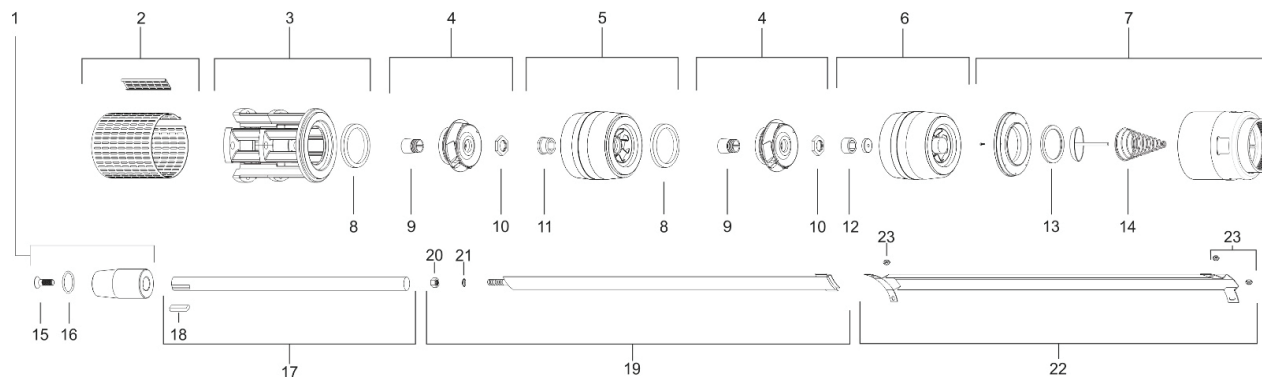

## Descrição dos Componentes do Produto

Item	Código do componente	Descrição	Composição do Kit	Quant. de peças utilizadas no produto	Quant. de peças contidas em cada embalagem	Observações
1	87579261100A	Kit Acoplamento SS260 Motor 8"	Parafuso do Acoplamento SS260	1	1	Componente utilizado para os motores da série 810
			Anel O-ring do Acoplamento SS260	1	1	
			Acoplamento SS260 Motor 8"	1	1	
1	87579260100A	Kit Acoplamento SS260 Motor 10"	Parafuso do Acoplamento SS260	1	1	Componente utilizado para os motores da série 910
			Anel O-ring do Acoplamento SS260	1	1	
			Acoplamento SS260 Motor 10"	1	1	
2	87579279100A	Kit Crivo Bombeador SS260 Motor 8"	Crivo Bombeador SS260 Motor 8"	1	1	Componente utilizado para os motores da série 810
			Fecho do Crivo SS260	1	1	
2	87579301100A	Kit Crivo Bombeador SS260 Motor 10"	Crivo Bombeador SS260 Motor 10"	1	1	Componente utilizado para os motores da série 910
			Fecho do Crivo SS260	1	1	
3	87579272100A	Kit Corpo de Sucção SS260 Motor 8"	Corpo de Sucção SS260	1	1	Componente utilizado para os motores da série 810
			Anel de Desgaste SS260	1	1	
3	87579273100A	Kit Corpo de Sucção SS260 Motor 10"	Corpo de Sucção SS260 Motor 10"	1	1	Componente utilizado para os motores da série 910
			Anel de Desgaste SS260	1	1	
4	87579329100A	Kit Rotor Bombeador SS260	Bucha Cônica SS260	**	1	**Quantidade de acordo com o número de estágios do produto, menos o número de "A" na descrição do produto, quando houver
			Rotor Bombeador SS260		1	
			Porca da Bucha Cônica SS260		1	
4	87579330100A	Kit Rotor Bombeador SS260 A	Bucha Cônica SS260	**	1	**Quantidade de acordo com número de "A" na descrição do produto. Ex.: SS260-04AAA possui 01 rotor com diâmetro standard e outros 03 com diâmetro diferenciado
			Rotor Bombeador SS260 A		1	
			Porca da Bucha Cônica SS260		1	