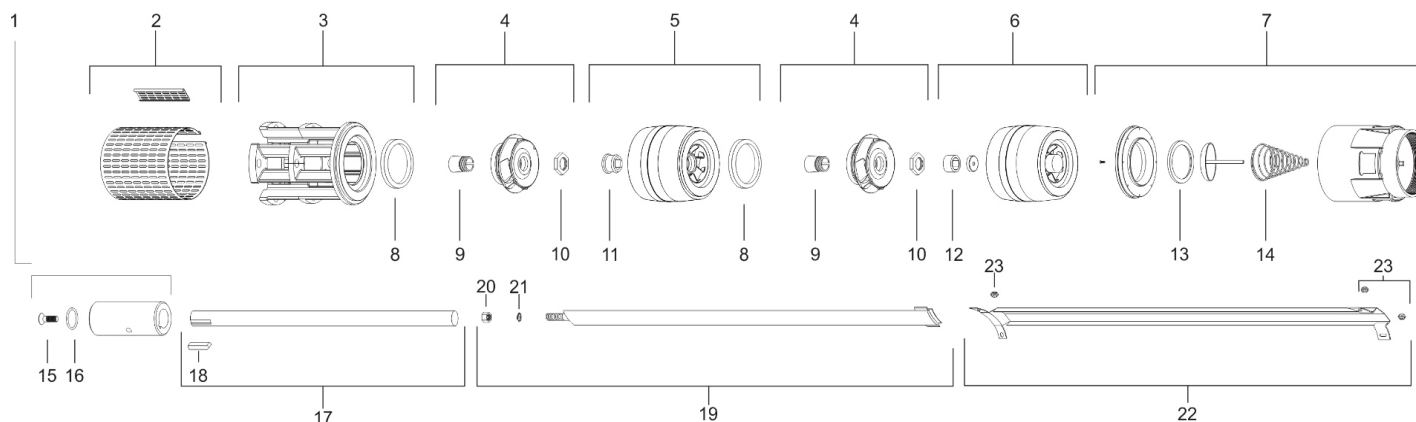

## Descrição dos Componentes do Produto

Item	Código do componente	Descrição	Composição do Kit	Quant. de peças utilizadas no produto	Quant. de peças contidas em cada embalagem	Observações
1	87579259100A	Kit Acoplamento SS145-190	Parafuso do Acoplamento SS100-190	1	1	
			Anel O-ring do Acoplamento SS145-190	1	1	
			Acoplamento SS145-190	1	1	
2	87579278100A	Kit Crivo Bombeador SS145-190	Crivo Bombeador SS145-190	1	1	
			Fecho do Crivo SS145-190	1	1	
3	87579271100A	Kit Corpo de Sucção SS190	Corpo de Sucção SS190	1	1	
			Anel de Desgaste SS190	1	1	
4	87579327100A	Kit Rotor Bombeador SS190	Bucha Cônica SS145-190	**	1	**Quantidade de acordo com o número de estágios do produto, menos o número de "A" na descrição do produto, quando houver.
			Rotor Bombeador SS190		1	
			Porca da Bucha cônica SS145-190		1	
4	87579328100A	Kit Rotor Bombeador SS190 A	Bucha Cônica SS145-190	**	1	**Quantidade de acordo com número de "A" na descrição do produto. Ex.: SS190-04AAA possui 01 rotor com diâmetro standard e outros 03 com diâmetro diferenciado
			Rotor Bombeador SS190 A		1	
			Porca da Bucha Cônica SS145-190		1	
5	87579265100A	Kit Corpo de Estágio SS190	Bucha Guia NBR SS145-190	**	1	**Quantidade de acordo com o número de estágios do produto - 1 (uma) unidade
			Corpo de Estágio SS190		1	
			Anel de Desgaste SS190		1	
6	87579352100A	Kit Último Corpo do Estágio SS190	Bucha Guia INOX SS145-190	1	1	
			Anel Limitador Corpo do Estágio SS190	1	1	
			Último Corpo do Estágio SS190	1	1	