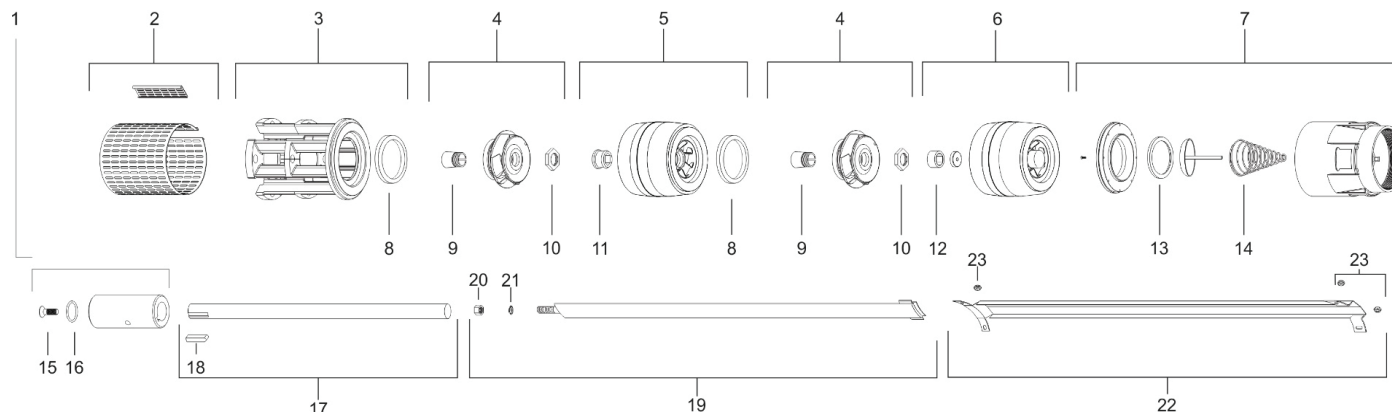

## Descrição dos Componentes do Produto

Item	Código do componente	Descrição	Composição do Kit	Quant. de peças utilizadas no produto	Quant. de peças contidas em cada embalagem	Observações
1	87579259100A	Kit Acoplamento SS145-190	Acoplamento SS145-190	1	1	
			Anel O-ring do Acoplamento SS145-190	1	1	
			Parafuso do Acoplamento SS100-190	1	1	
2	87579278100A	Kit Crivo Bombeador SS145-190	Crivo Bombeador SS145-190	1	1	
			Fecho do Crivo SS145-190	1	1	
3	87579270100A	Kit Corpo de Sucção SS145	Corpo de Sucção SS145	1	1	
			Anel de Desgaste SS145	1	1	
4	87579325100A	Kit Rotor Bombeador SS145	Bucha Cônica SS145-190	**	1	**Quantidade de acordo com o número de estágios do produto, menos o número de "A" na descrição do produto, quando houver.
			Rotor Bombeador SS145		1	
			Porca da Bucha Cônica SS145-190		1	
4	87579326100A	Kit Rotor Bombeador SS145 A	Bucha Cônica SS145-190	**	1	**Quantidade de acordo com número de "A" na descrição do produto. Ex.: SS145-04AAA possui 01 rotor com diâmetro standard e outros 03 com diâmetro diferenciado
			Rotor Bombeador SS145 A		1	
			Porca da Bucha Cônica SS145-190		1	
5	87579264100A	Kit Corpo do Estágio SS145	Bucha Guia NBR SS145-190	**	1	**Quantidade de acordo com número de estágios do produto - 1 (uma) unidade
			Corpo do Estágio SS145		1	
			Anel de Desgaste SS145		1	
6	87579351100A	Kit Último Corpo do Estágio SS145	Bucha Guia INOX SS145-190	1	1	
			Anel Limitador Corpo do Estágio SS145		1	
			Último Corpo do Estágio SS145		1	