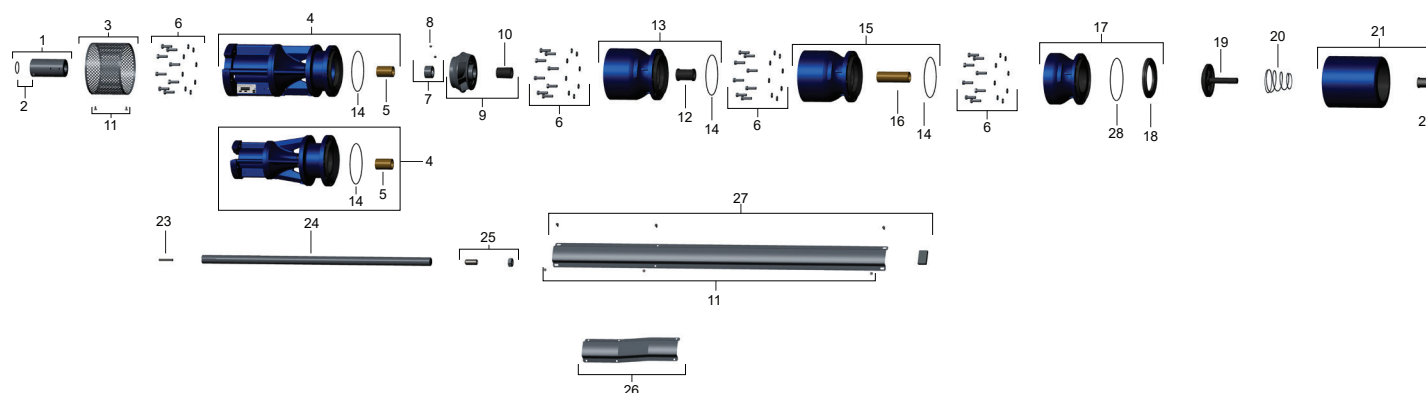

## Descrição dos Componentes do Produto

Item	Código do componente	Descrição	Composição do Kit	Quant. de peças utilizadas no produto	Quant. de peças contidas em cada embalagem	Observações
1	87565487100A	Kit Acoplamento Bombeador 8STS S610-760	Acoplamento Bombeador 8STS S610/710/760	1	1	Componente utilizado para os motores das séries 610/710/760
			Parafuso INOX 303/304 s/Cab. 1/4x5/16"	2	2	
	87565488100A	Kit Acoplamento Bombeador 8STS S770	Acoplamento Bombeador 8STS S770	1	1	Componente utilizado para os motores da série 770
			Parafuso INOX 303/304 s/Cab. 1/4x5/16"	2	2	
	87565489100A	Kit Acoplamento Bombeador 8STS S810	Acoplamento Bombeador 8STS S810	1	1	Componente utilizado para os motores da série 810
			Parafuso INOX 303/304 s/Cab. Sext. 5/16"x1/2"	2	2	
2	87520164103A	Kit Parafuso INOX 303/304 s/Cab. 1/4x5/16"	Parafuso INOX 303/304 s/Cab. 1/4x5/16"	2	2	Componente utilizado para os motores das séries 610/710/760
	87520190100A	Kit Parafuso INOX 303/304 s/Cab. Sext. 5/16"x1/2"	Parafuso INOX 303/304 s/Cab. Sext. 5/16"x1/2"	2	2	Componente utilizado para os motores das séries 770/810
3	87510089100A	Kit Crivo Bombeador 8STS80-160 6"	Crivo Bombeador 8STS80-160 6"	1	1	Componente utilizado para os motores das séries 610/710/760/770
			Parafuso INOX Flangeado c/ Fenda 24FPP 3/16"x3/8"	2	2	
	87510090100A	Kit Crivo Bombeador 8STS80-160 8"	Crivo Bombeador 8STS80-160 8"	1	1	
		Parafuso INOX Flangeado c/ Fenda 24FPP 3/16"x3/8"	2	2		
4	87565714102A	Kit Corpo de Sucção 8X6 8STS80-100 6"	Corpo de Sucção 8X6 8STS80-100 6"	1	1	Componente utilizado para os bombeadores acoplados a motores das séries 610/710/760
			Bucha Mancal Inferior 8STS80-160	1	1	
			Anel O-ring NBR 139.37x2.62mm	1	1	
	87565714103A	Kit Corpo Sucção 8X6 8STS80-100 S770 6"	Corpo de Sucção 8X6 8STS80-100 S770 6"	1	1	Componente utilizado para os bombeadores acoplados a motores da série 770
			Bucha Mancal Inferior 8STS80-160	1	1	
			Anel O-ring NBR 139.37x2.62mm	1	1	
87565715101A	Kit Corpo Sucção 8X8 8STS80-100 8"	Corpo de sucção 8X8 8STS80-100 8"	1	1	Componente utilizado para os bombeadores acoplados a motores da série 810	
		Bucha Mancal Inferior 8STS80-160	1	1		
		Anel O-ring NBR 139.37x2.62mm	1	1		
5	87500063301A	Bucha Mancal Inferior 8STS80-160	-	1	-	-
6	87520163101A	Kit Parafuso e Arruela	Parafuso INOX 303/304 CCS UNC-2A 16FPP 3/8x1.1/4"	**	8	**Quantidade de acordo com o número de estágios do produto multiplicada por 8 + 16 unidades
			Arruela INOX 303/304 3/8"	**	8	
7	87531459100A	Kit Sino Afastador Areia 8STS80-160	Sino Afastador Areia 8STS80-160	1	1	-
			Parafuso INOX 303/304 s/Cab. 1/4X5/16"	2	2	
8	87520164103A	Kit Parafuso INOX 303/304 s/Cab. 1/4X5/16"	-	2	2	-